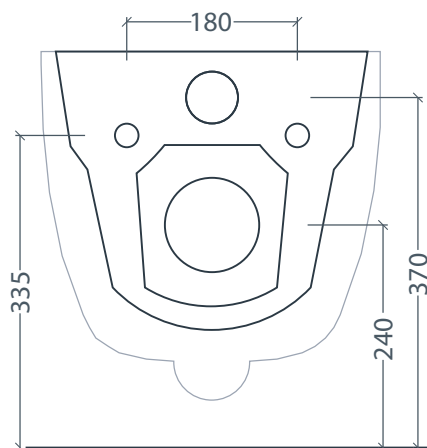

Materiale:

Porcelæn

Skyllekant:

Uden skyllekant, rimless

Boltafstand:

180 mm

Skjult montering:

Ja

Incl. toiletsæde:

Nej

Vægt:

21 kg

OBS: De angivne mål kan variere med ca. 0,6 % pga. slidtage i støbeformene eller variationer i de tekniske egenskaber ved de materialer, der anvendes i blandingen.