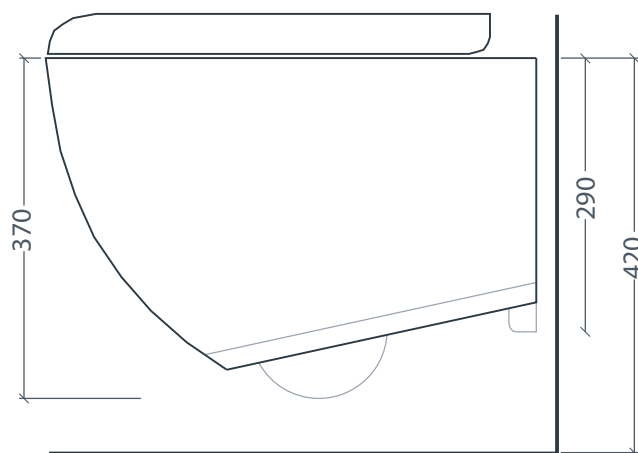

File 2.0 væghængt toilet

LAVABO®

Varenr.:
311209

VVS-nr.:
613333000

Farve:

Hvid

Overflade:

Glaseret, blank

Materiale:

Porcelæn

Skyllekant:

Uden skyllekant, rimless

Boltafstand:

180 mm

Skjult montering:

Ja

Incl. toiletsæde:

Nej

Vægt:

21 kg

OBS: De angivne mål kan variere med ca. 0,6 % pga. slidtage i støbeformene eller variationer i de tekniske egenskaber ved de materialer, der anvendes i blandingen.