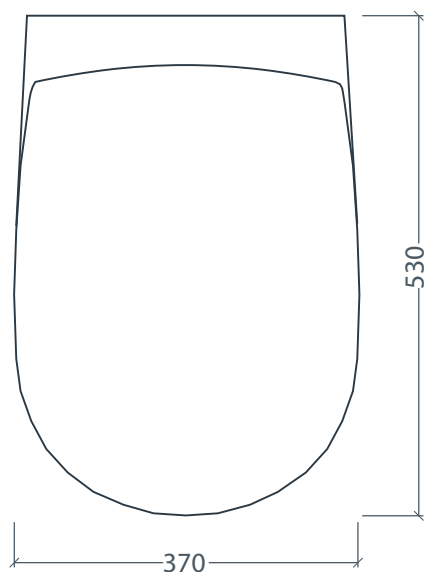

File 2.0 væghængt toilet

LAVABO®

Varenr.:
311209

VVS-nr.:
613333000

Farve:

Hvid

Overflade:

Glaseret, blank

Materiale:

Porcelæn

Skyllekant:

Uden skyllekant, rimless

Boltafstand:

180 mm

Skjult montering:

Ja

Incl. toiletsæde:

Nej

Vægt:

21 kg

OBS: De angivne mål kan variere med ca. 0,6 % pga. slidtage i støbeformene eller variationer i de tekniske egenskaber ved de materialer, der anvendes i blandingen.